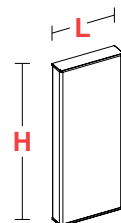

LUNA

LA PULSANTIERA A MONTAGGIO SUPERFICIALE
CON PROFILO STONDATO

- ✓ Versatile
- ✓ Design razionale e minimale
- ✓ Tempi di consegna ultrarapidi

Scotch-brite

L'esclusivo profilo della pulsantiera, il sistema di montaggio semplicissimo, la convenienza e i tempi di consegna ultrarapidi fanno della linea LUNA un mix vincente per le modernizzazioni. E' realizzata in acciaio inox finitura Scotch Brite con testate piatte in acciaio lucido spessore 2mm. Disponibile in diverse dimensioni, che rendono la LUNA versatile e facilmente adattabile a tutte le esigenze.

Cabina

Le pulsantiere di cabina sono agganciate ad una sottopiastra tramite cerniere laterali e poi fissate con una vite nascosta. Spessore piastra 1,5mm.

Piano

Le pulsantiere di piano sono estremamente facili da installare, grazie ad un nuovo e veloce metodo di ancoraggio con sottopiastra in acciaio. Una volta fissata a parete la sottopiastra, le pulsantiere di piano possono essere inserite a scatto senza viti visibili. Spessore piastra 1mm.

	H											
L	160	225	245	290	335	355	500	600	800	900	1000	1200
70	✓	✓	✓	✓								
90	✓	✓	✓	✓	✓	✓	✓					
160								✓	✓	✓	✓	
200								✓	✓	✓	✓	✓