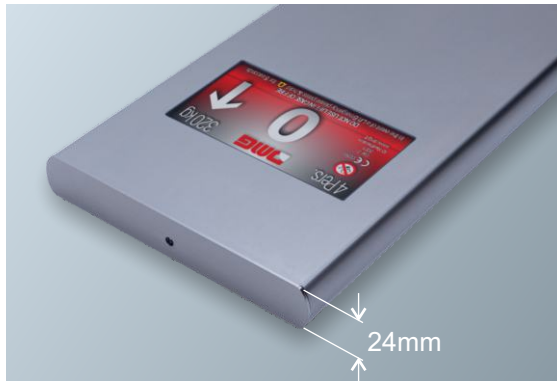

LUNA

LA PULSANTIERA A MONTAGGIO SUPERFICIALE
CON PROFILO STONDATO

- ✓ Versatile
- ✓ Design razionale e minimale
- ✓ Tempi di consegna ultrarapidi

Scotch-brite

L'esclusivo profilo della pulsantiera, il sistema di montaggio semplicissimo, la convenienza e i tempi di consegna ultrarapidi fanno della linea LUNA un mix vincente per le modernizzazioni. E' realizzata in acciaio inox finitura Scotch Brite con testate piatte in acciaio lucido spessore 2mm. Disponibile in diverse dimensioni, che rendono la LUNA versatile e facilmente adattabile a tutte le esigenze.

Cabina

Le pulsantiere di cabina sono agganciate ad una sottopiastra tramite cerniere laterali e poi fissate con una vite nascosta. Spessore piastra 1,5mm.

Piano

Le pulsantiere di piano sono estremamente facili da installare, grazie ad un nuovo e veloce metodo di ancoraggio con sottopiastra in acciaio. Una volta fissata a parete la sottopiastra, le pulsantiere di piano possono essere inserite a scatto senza viti visibili. Spessore piastra 1mm.