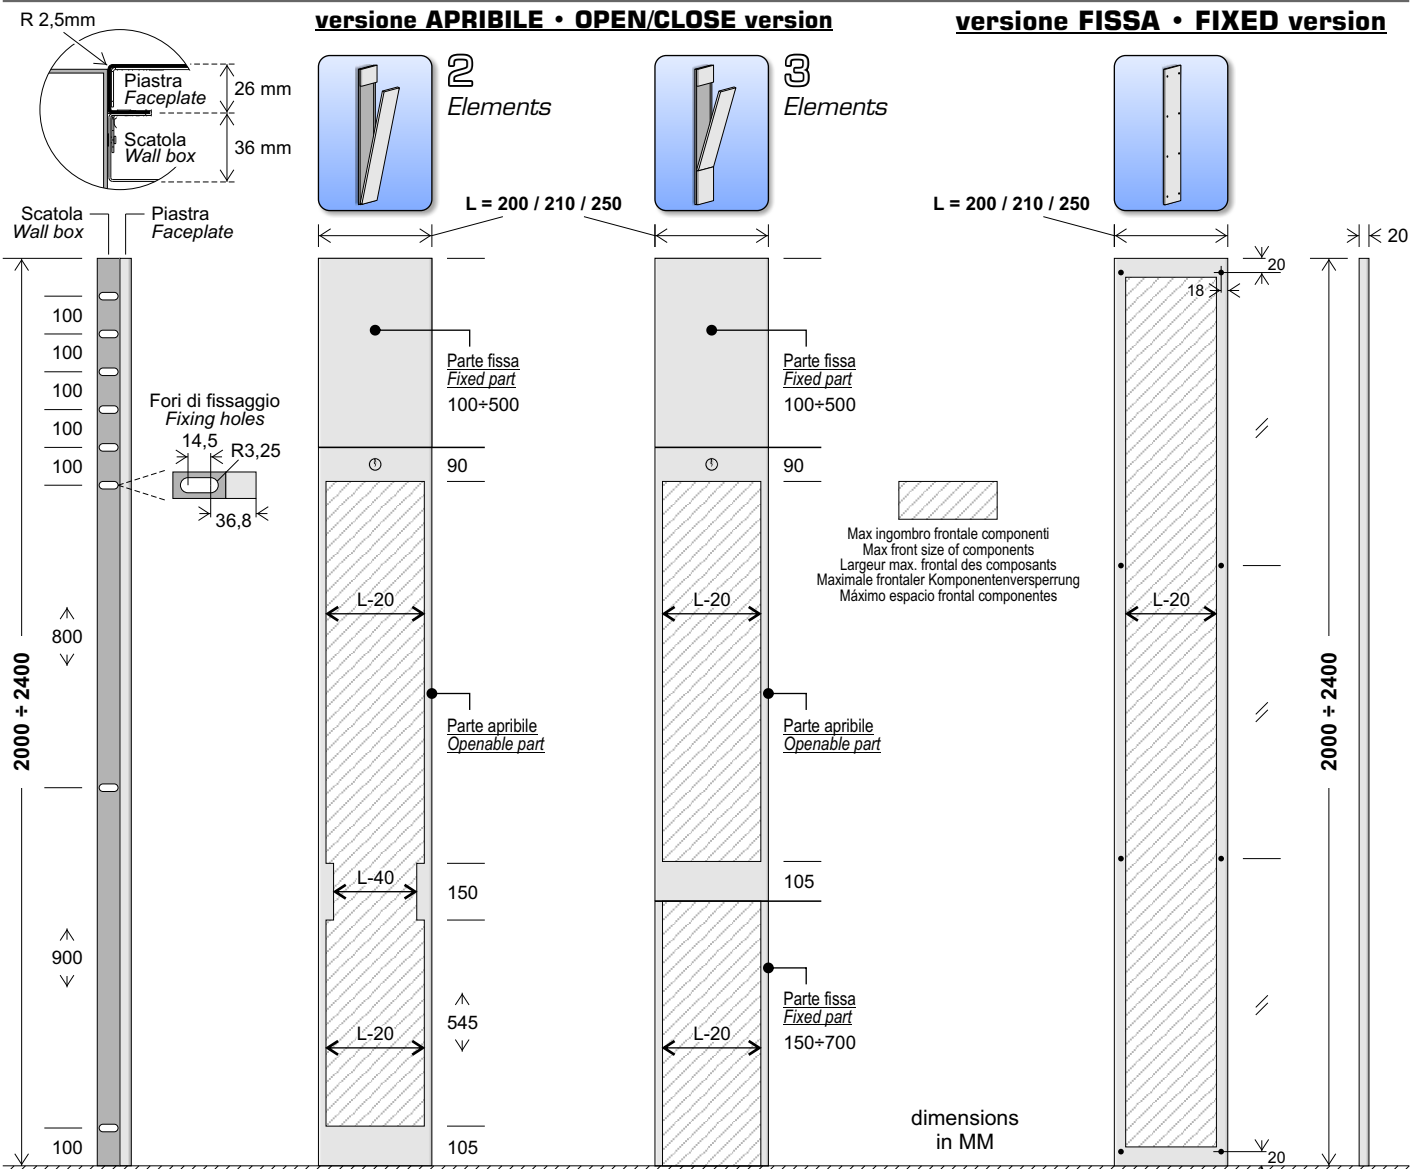

P_venus_160209_eu

- IT Caratteristiche generali:** Colonna inox spessore 2 mm (fissa) o 1,5 mm (apribile) • Versione fissa sovrapposta alla parete cabina (sporge di 20 mm) • Versioni apribili a 2 o 3 elementi con sistema di apertura a Vasistas **Finiture:** inox, tutta la gamma di finiture.
- EN General features:** St/steel column of thickness 2 mm (fixed) or 1,5 mm (open/close) • Fixed version overlapped over lift car wall (projecting 20 mm) • Open/close versions with 2 or 3 elements and operating system Vasistas **Finishes:** St/steel, all finishing types.
- FR Caractéristiques générales:** Colonne inox épaisseur 2 mm (fixe) ou 1,5 mm (ouvrable) • Version fixe superposée à la paroi cabine (dépasse de 20 mm) • Version ouvrable 2 ou 3 éléments et système d'ouverture à Vasistas **Finitions:** inox, toute la gamme de finitions.
- DE Allgemeine Daten:** Das Paneel aus 2 mm starkem Edelstahl (fest) oder 1,5 mm (aufklappbar) • Es wird in der Ausführung FEST auf die Fahrstuhlkorbbwand aufgesetzt (Vorsprung 20 mm) • in den Ausführungen Aufklappbar mit 2 oder 3 Elementen und Klappenfenster-Öffnungssystem **Ausführungen:** V2A, alle Oberflächen-Bearbeitungen.
- ES Características generales:** Columna en acero inox espesor 2 mm (fija) o 1,5 mm (abatible) • Versión fija superpuesta a la pared de la cabina (sobresale de 20 mm) • Versiones abatibles de 2 ó 3 elementos y sistema de apertura Vasistas **Acabado:** acero inox, toda la gama de acabados.