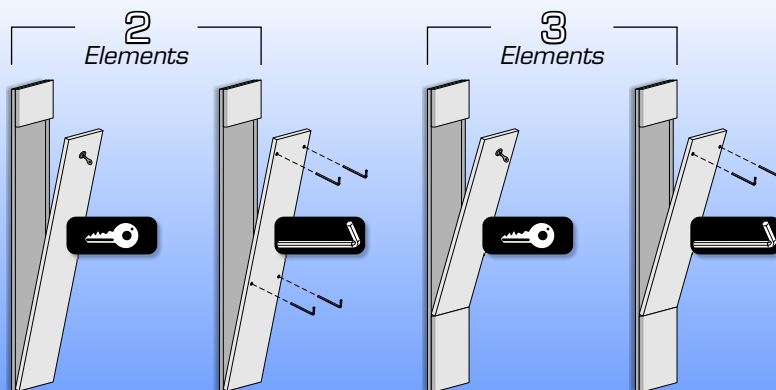

versione APRIBILE • OPEN/CLOSE version

P_V2_22P2.FK

P_V2_22P2.FN

P_V2_22P3.FK

P_V2_22P3.FN

P_venus_160209_eu

- ✓ 2 versioni: fissa o apribile (a 2 o 3 elementi) • 2 versions: fixed and open/close (in 2 or 3 elements) • 2 versions : fixe ou ouverture sur 2 ou 3 parties • 2 Versionen: fest montierte oder zu öffnende Front (2 oder 3 Elemente) • 2 versiones: fija o que se puede abrir (de 2 o 3 módulos)
- ✓ Chiusura a chiave o tramite 2/4 fissaggi a scomparsa • Key locked or by 2/4 front mounted hidden elements • Fermeture à clé ou par vis de fixation non apparente (2 ou 4) • Schließung mittels Schlüssel oder 2/4 verdeckte Schrauben • Cierre con llave o a través de 2/4 fijaciones escondidas
- ✓ Diverse finiture di acciaio • different finishes of st/steel • Different finitions d'acier inox • Verschiedene V2A-Fertigungen • Diferentes acabados de acero